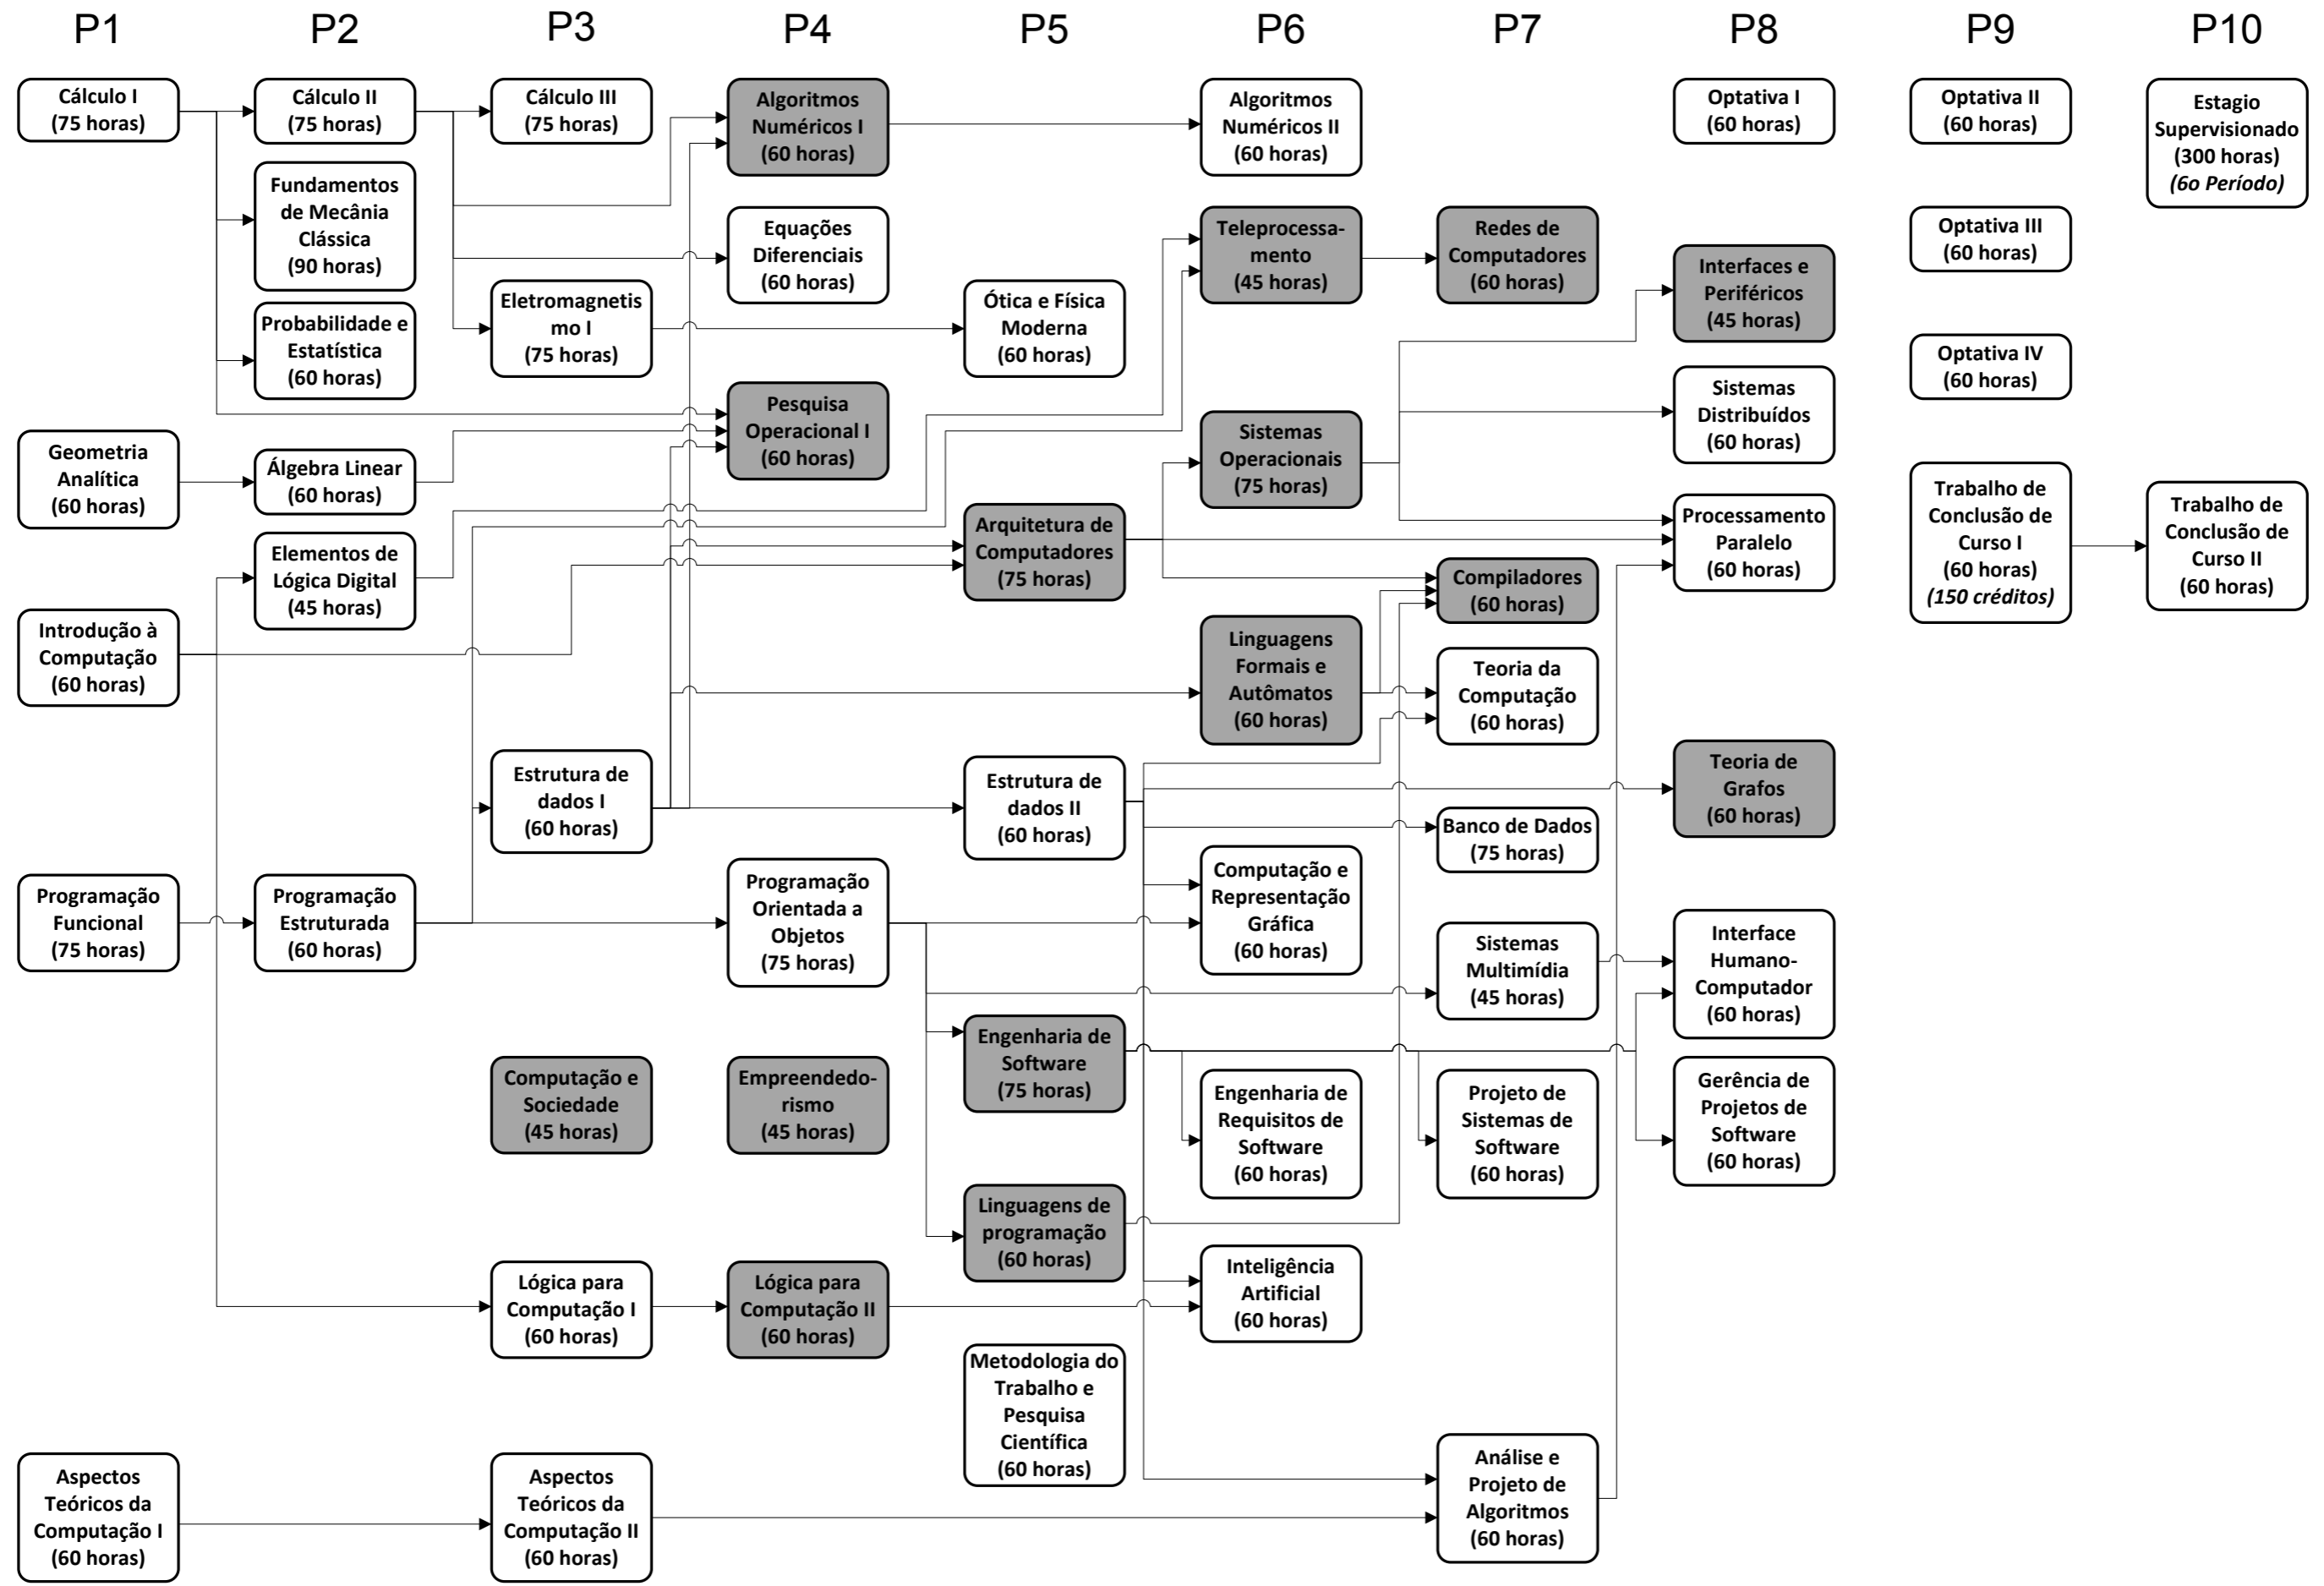

UFES (São Mateus) - Ciência da Computação (versão 2010 – com correções)

Totais do Período		Totais do Período		Totais do Período		Totais do Período		Totais do Período		Totais do Período		Totais do Período		Totais do Período		Total Geral					
CHS	330	CHS	390	CHS	375	CHS	360	CHS	390	CHS	420	CHS	420	CHS	405	CHS	240	CHS	360	CHS	3690
Cr	19	Cr	24	Cr	24	Cr	23	Cr	24	Cr	26	Cr	26	Cr	25	Cr	16	Cr	9	Cr	216